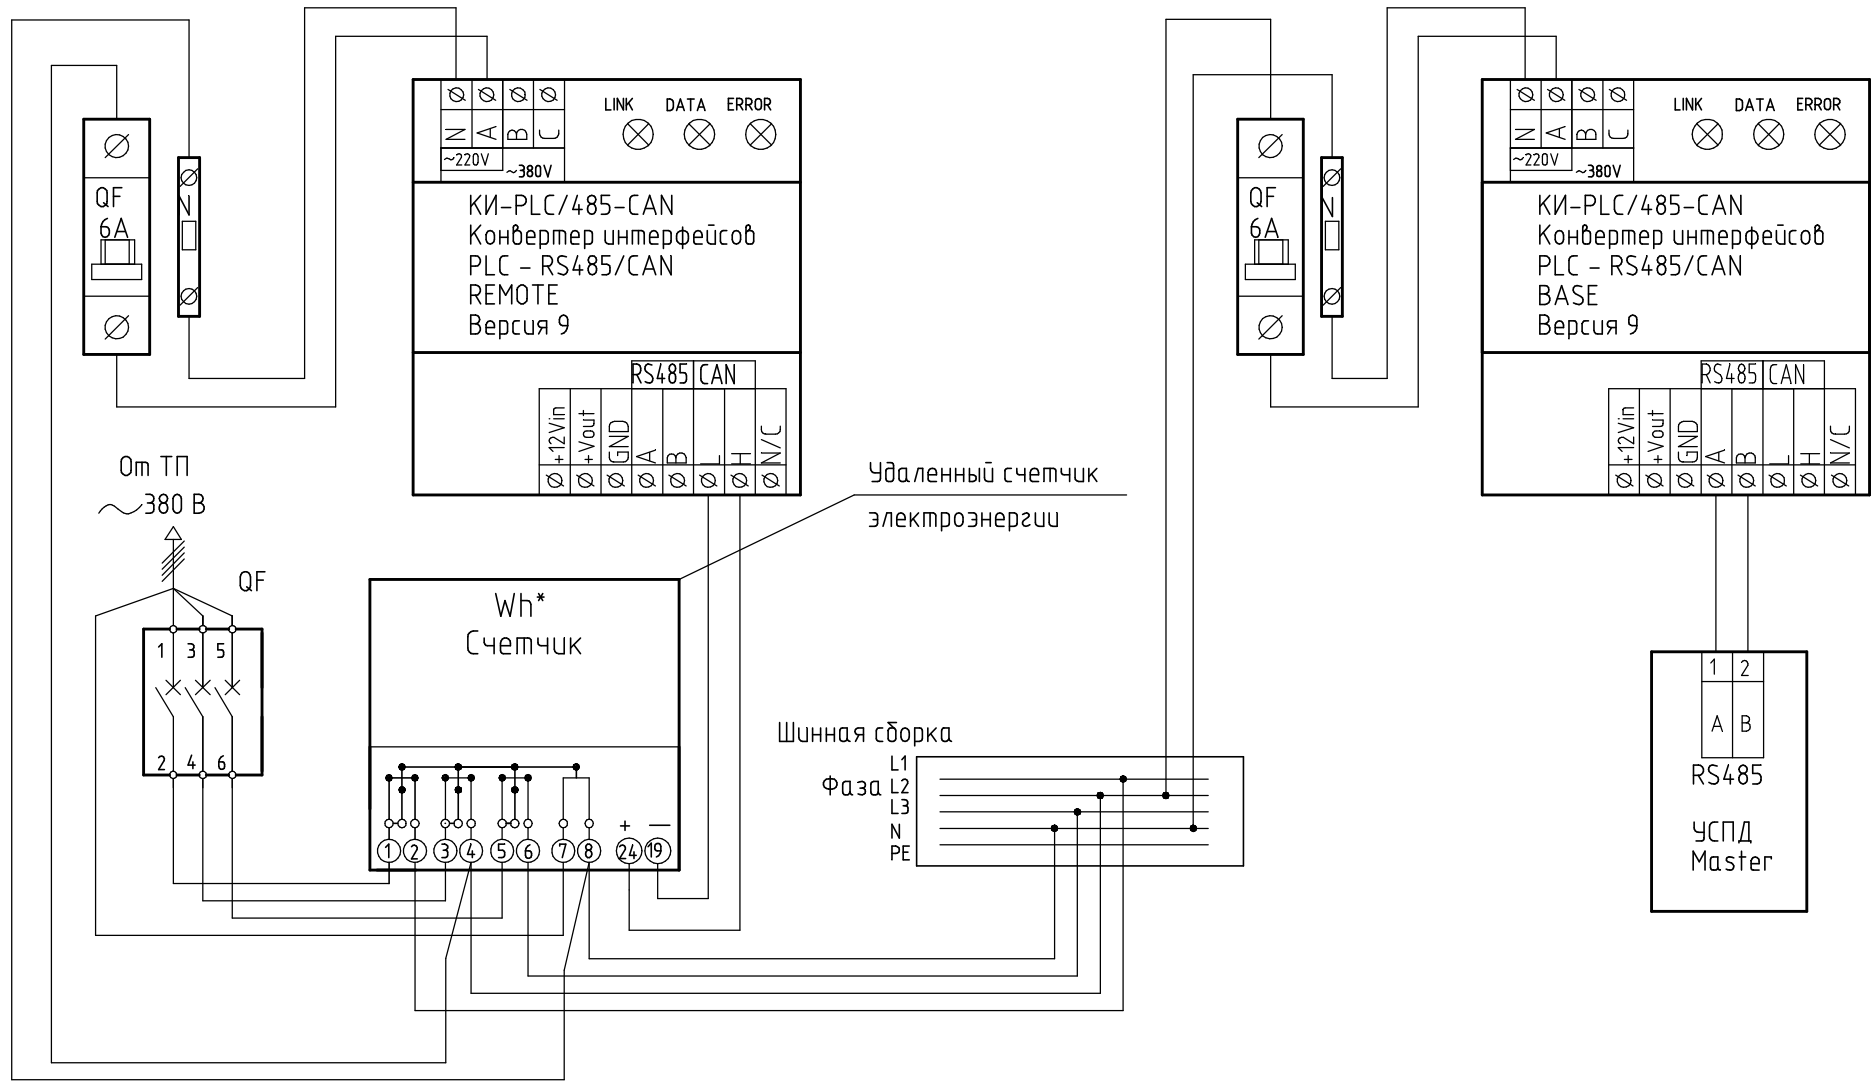

Схема подключения УСПД Master к удаленному счетчику электрической энергии Меркурий-230 ART-01 PQCSIN через PLC-модем КИ-PLC-485-CAN.

Инв. № подл.	Васм. инв. №
	Подп. и дата

Изм.	Колуч.	Лист	№ док.	Подп.	Дата