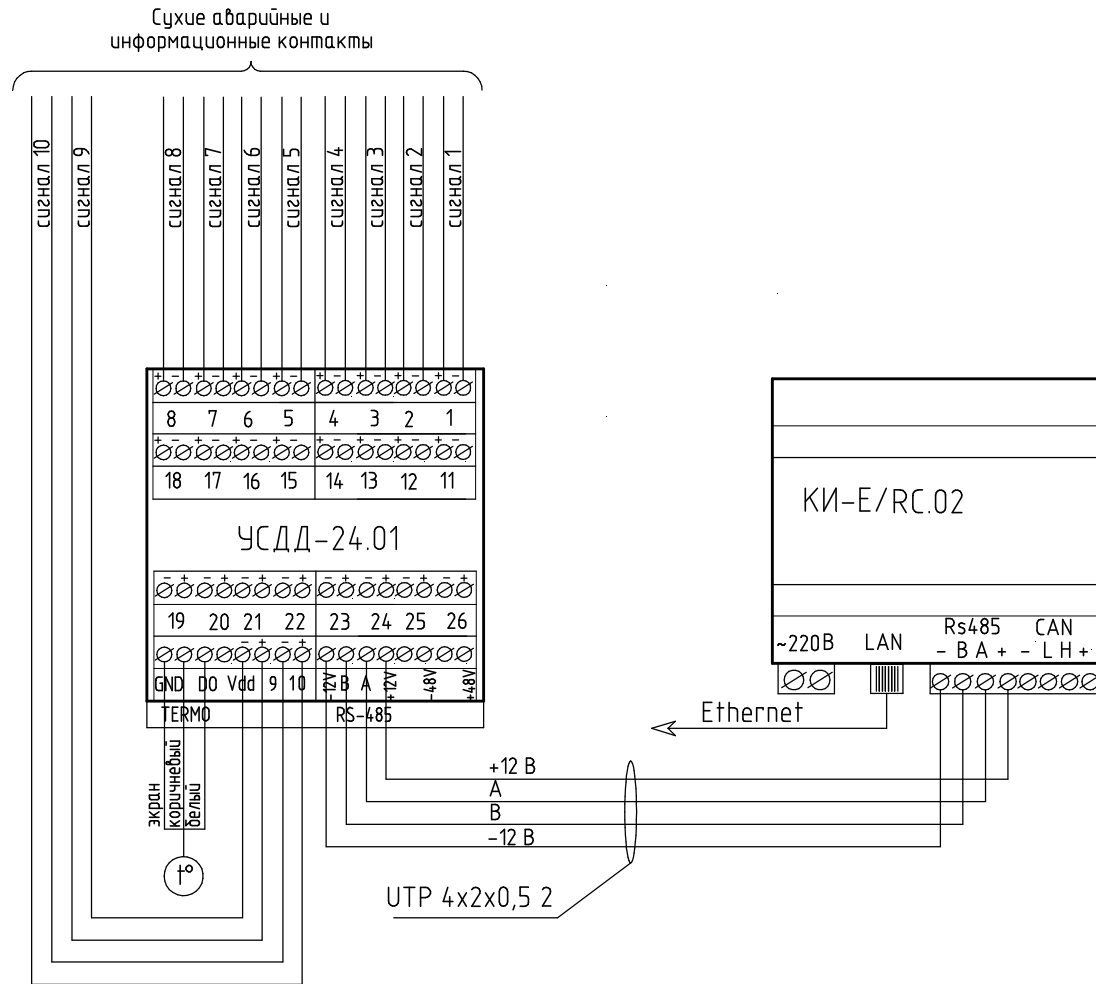

Схема подключения "УСДД-24.01"

Примечание:
t° - датчик температуры ДТ-02.

Инф. № подл.	Взам. инв. №

Подп. и дата

Изм.	Колуч.	Лист	№ док.	Подп.	Дата

Лист