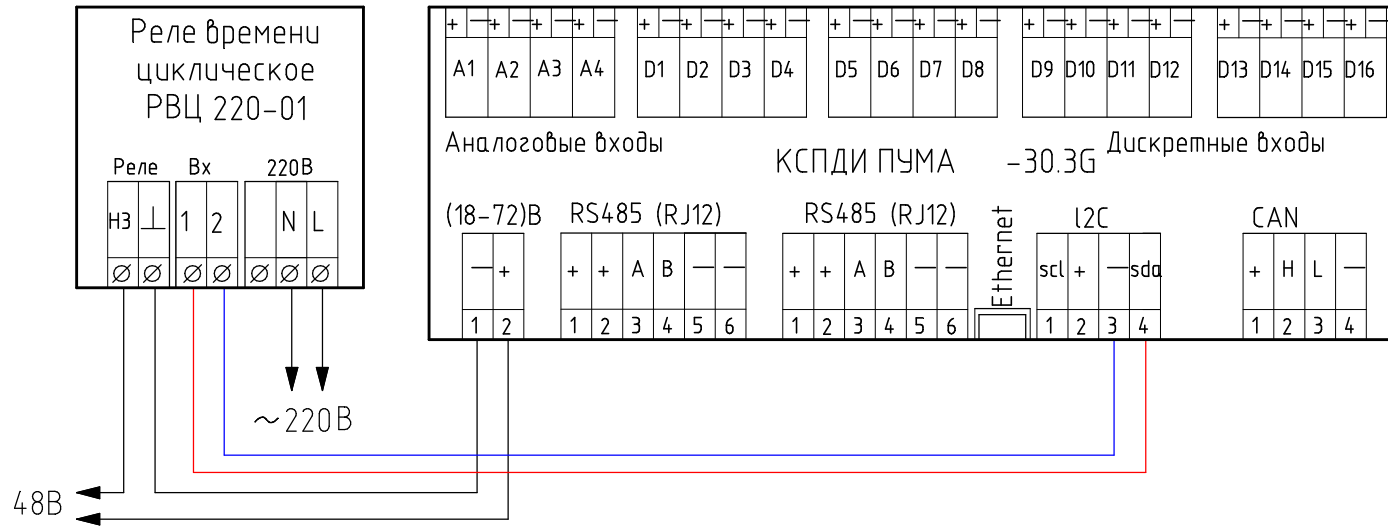

Схема подключения к КСПДИ ПУМА-30 (управляемый режим)

Схема подключения (неуправляемый режим)

Инф. № подл.	Взам. инв. №
	Подп. и дата

Изм.	Колуч.	Лист	№ док.	Подп.	Дата	Лист
------	--------	------	--------	-------	------	------