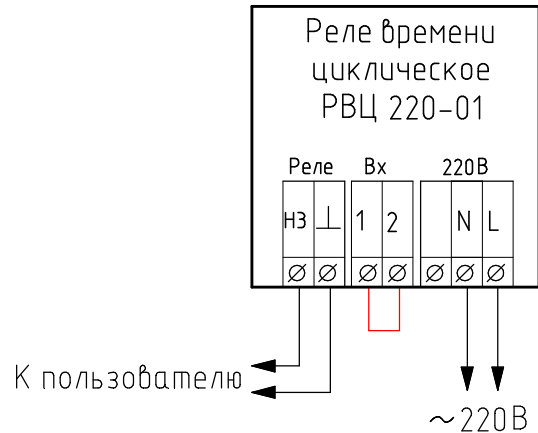

Схема подключения к КСПДИ ПУМА-30 (управляемый режим)

Схема подключения (неуправляемый режим)

Инф. № подл.	Взам. инв. №
	Подп. и дата

Изм.	Колуч.	Лист	№ док.	Подп.	Дата	Лист
------	--------	------	--------	-------	------	------