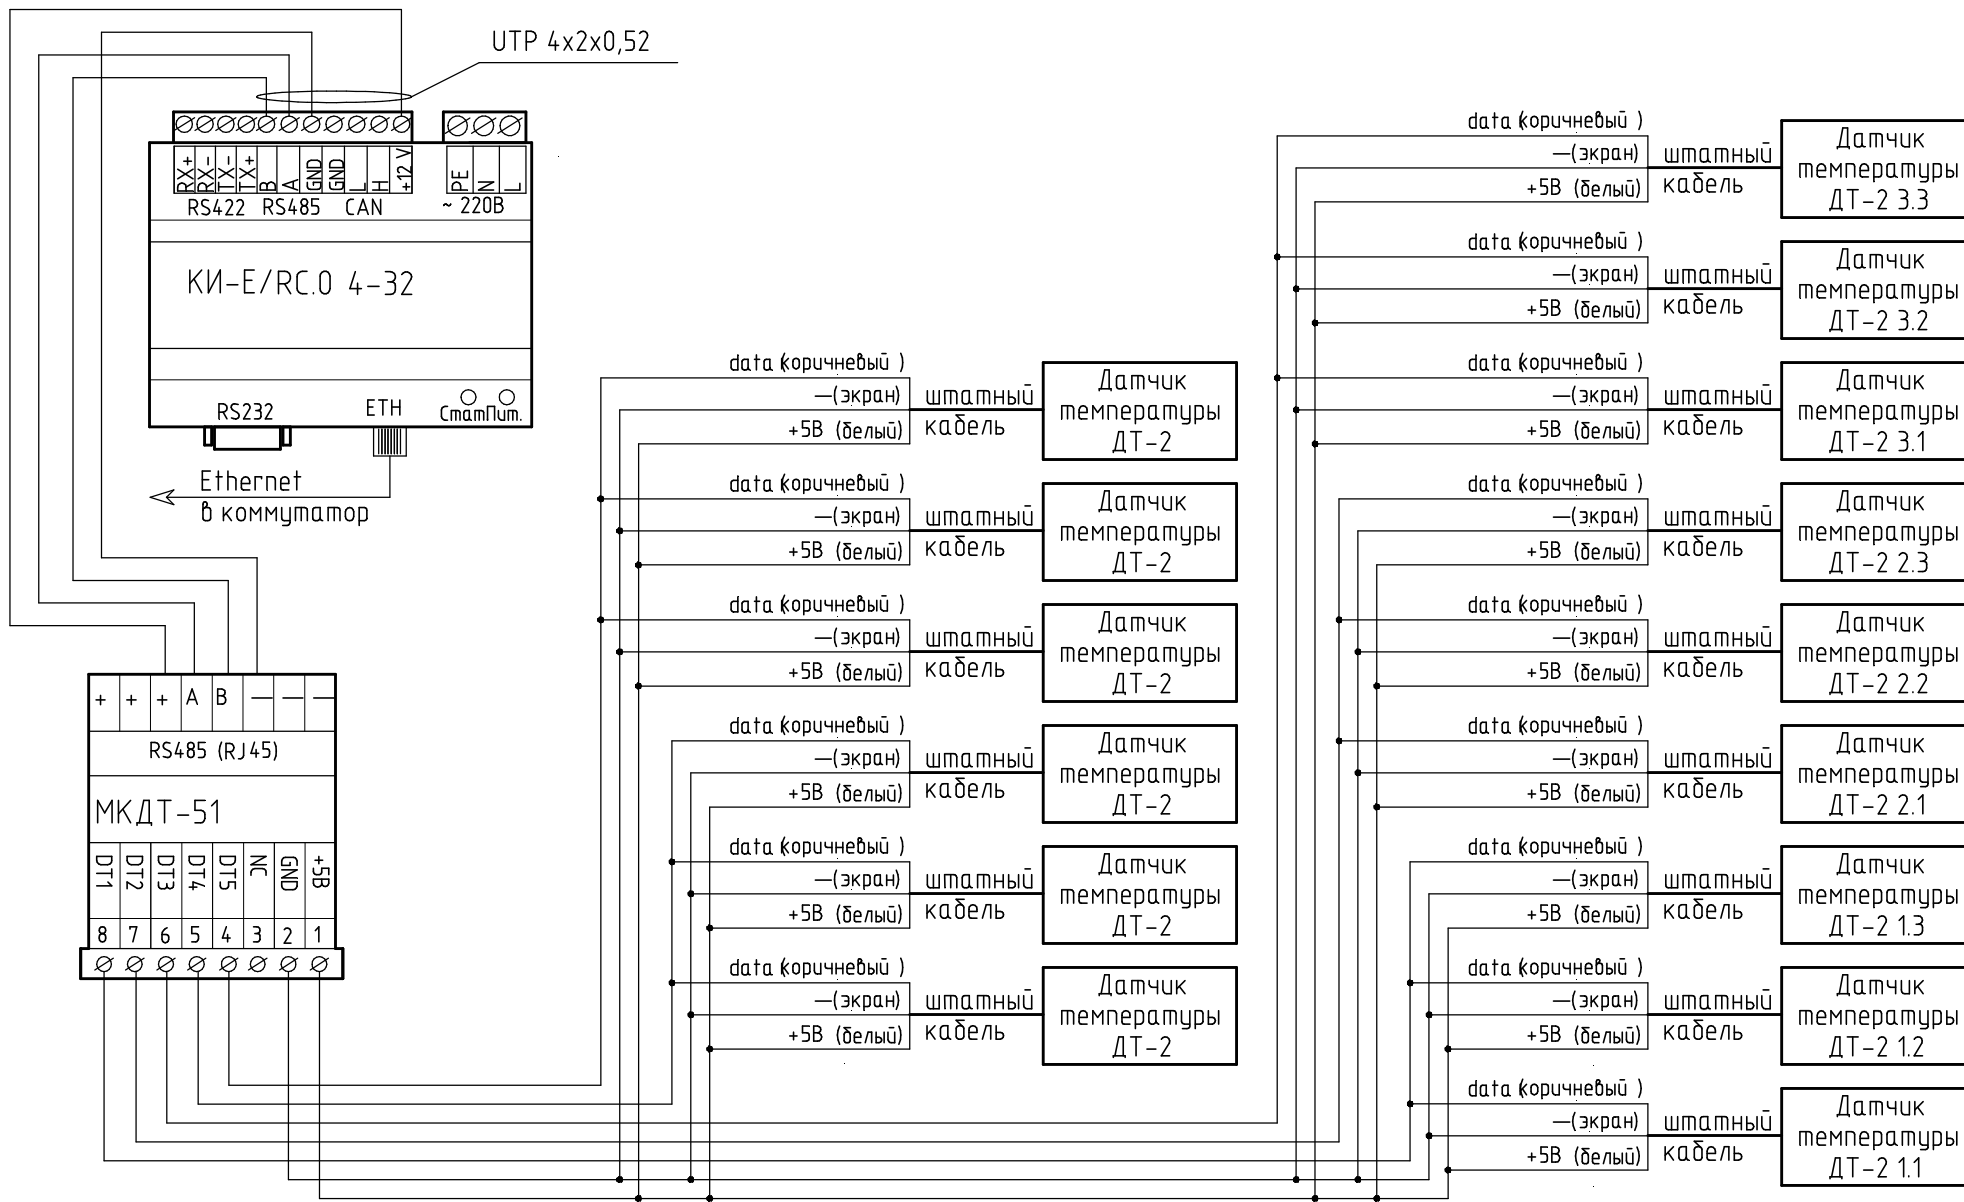

Схема подключения датчиков температуры ДТ-02 к многоканальному контроллеру датчиков температур "МКДТ-51"

Взам. инв. №	
Подп. и дата	
Инв. № подл.	

Изм.	Колуч.	Лист	№ док.	Подп.	Дата