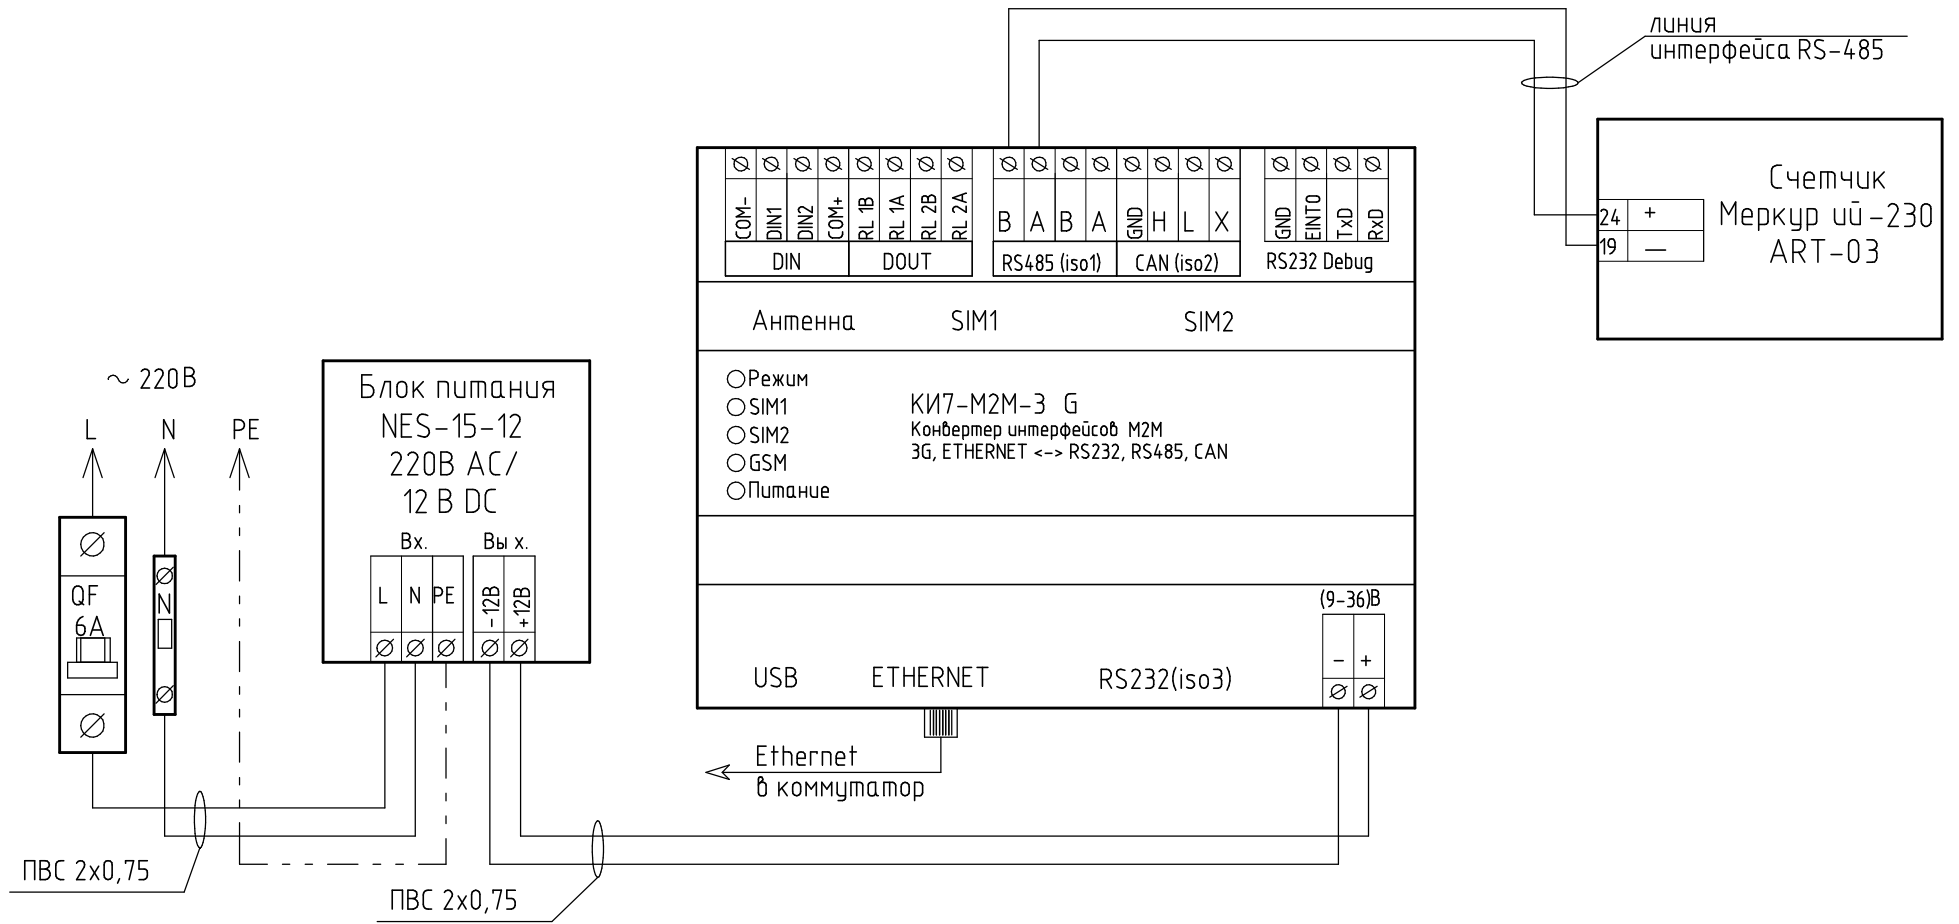

Схема подключения 3G-конвертера КИ7-М2М-3G к счетчику электрической энергии Меркурий 230

Взам. инв. №
Подп. и дата
Инв. № подл.

Изм.	Колуч.	Лист	№ док.	Подп.	Дата