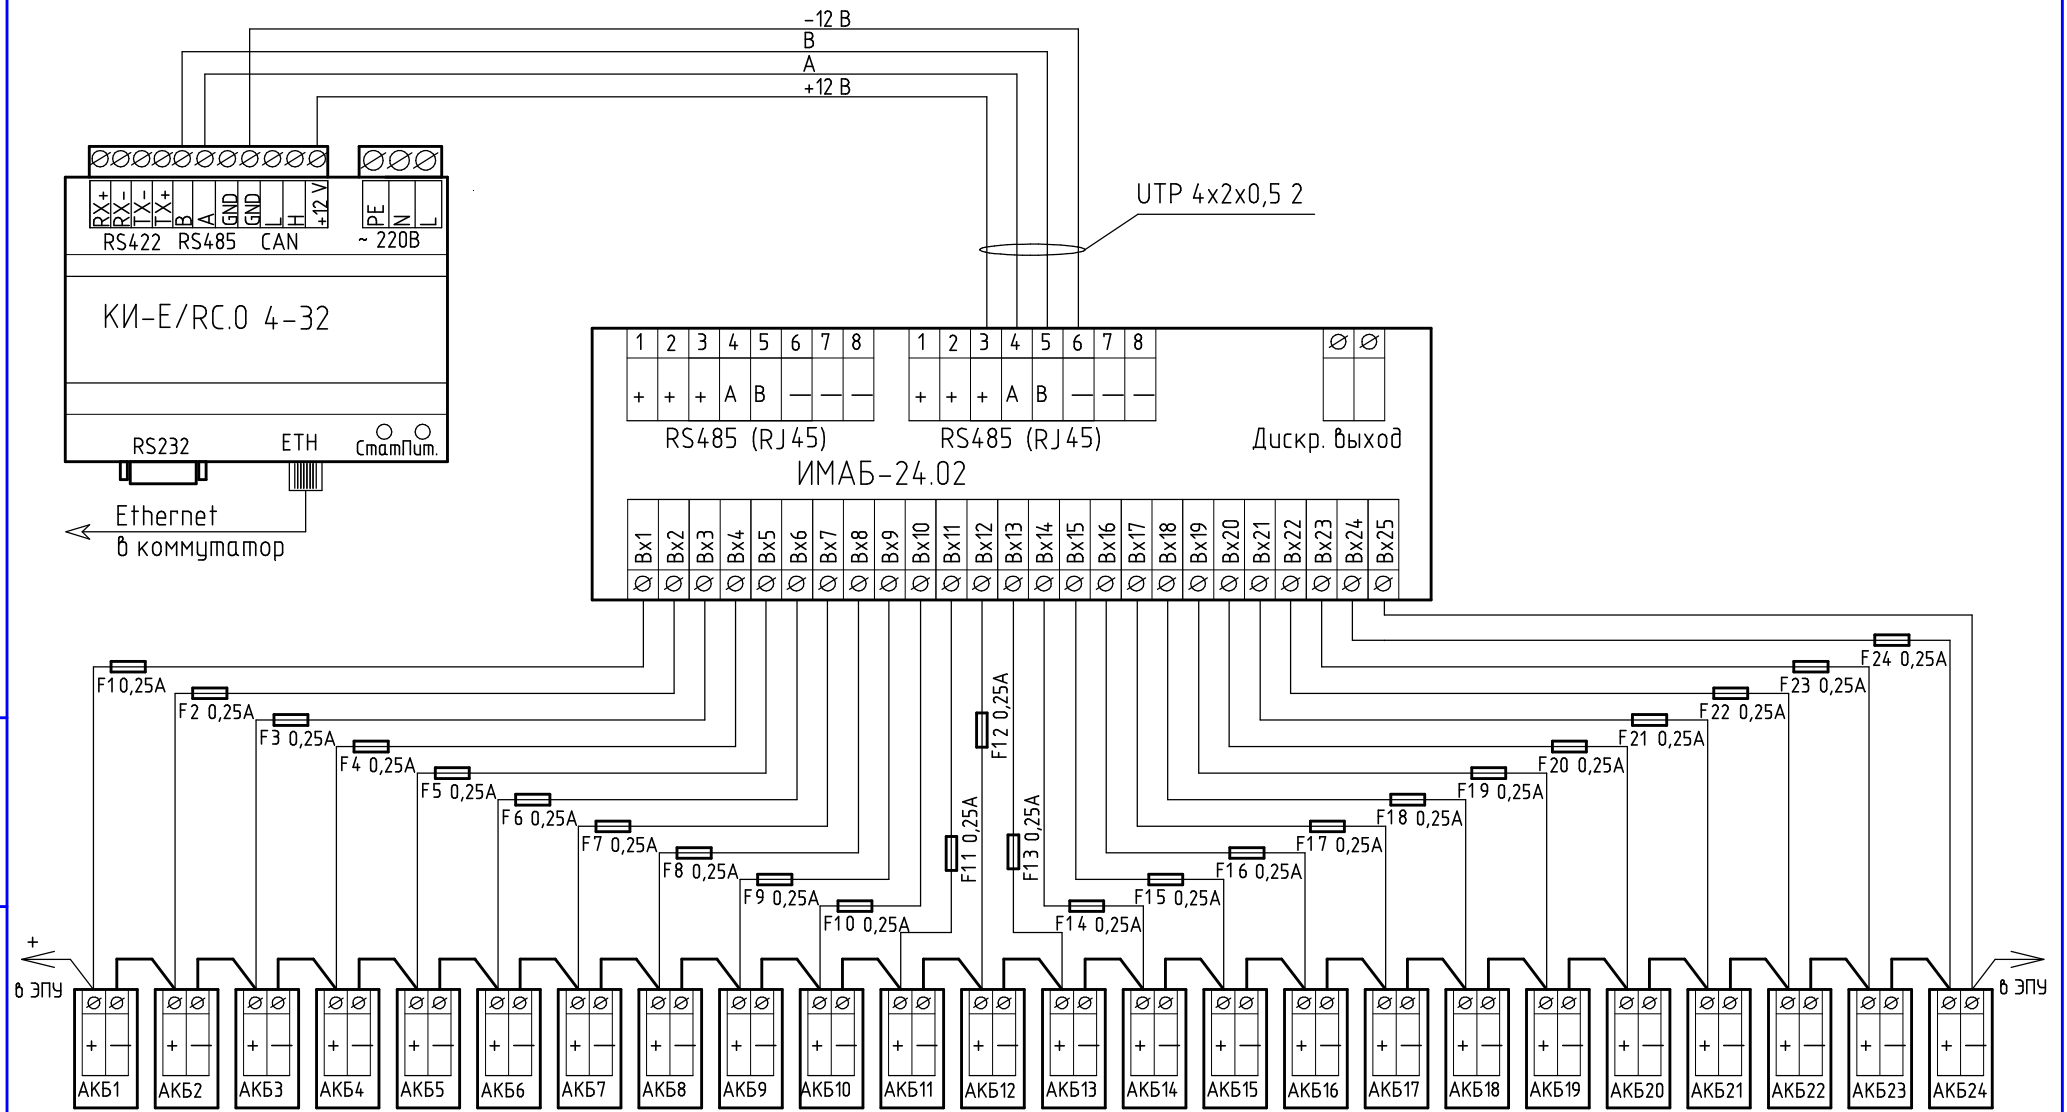

Схема подключения интеллектуального монитора аккумуляторных батарей "ИМАБ-24.02" к аккумуляторному комплекту батарей

Взам. инв. №
Подп. и дата
Инв. № подл.

Изм.	Колуч.	Лист	№ док.	Подп.	Дата	Лист
------	--------	------	--------	-------	------	------